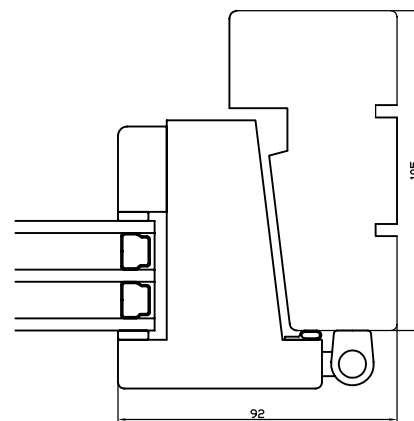

ODENFÖNSTER

EFI

INÅTGÅENDE FÖNSTER

Enkelbåge | Karm med trälist och träunderstycke | 105 mm eller 118 mm

ÖVERSTYCKE

TVÄRPOST

UNDERSTYCKE

SIDA