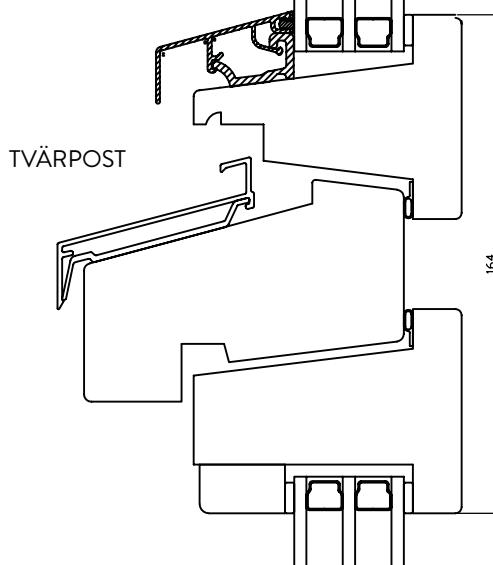

ODENFÖNSTER

EFI

INÅTGÅENDE FÖNSTER

Enkelbåge | Karm med trälist och träunderstycke | 105 mm eller 118 mm

ÖVERSTYCKE

TVÄRPOST

UNDERSTYCKE

SIDA

MITTPOST

ALTERNATIVA PROFILER

L-profil

Allmoge

Stor allmoge

Hålkärl

Svanhals