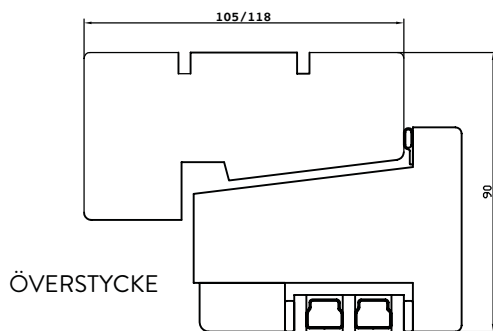

ODENFÖNSTER

EFI

INÅTGÅENDE FÖNSTER

Enkelbåge | Karm med trälist och träunderstycke | 105 mm eller 118 mm

ÖVERSTYCKE

TVÄRPOST

UNDERSTYCKE

SIDA