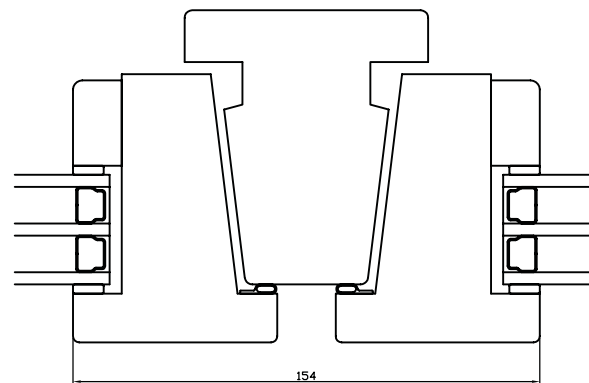

ODENFÖNSTER

EFI

INÅTGÅENDE FÖNSTER

Enkelbåge | Karm med trälist och träunderstycke | 105 mm eller 118 mm

ÖVERSTYCKE

TVÄRPOST

UNDERSTYCKE

SIDA