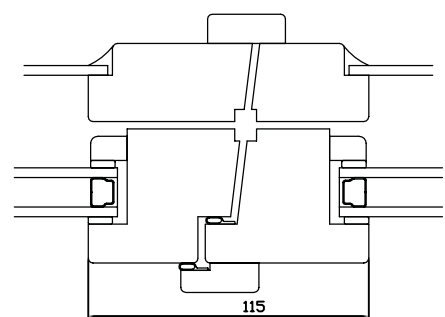

MÖTE

115

ALTERNATIVA PROFILER