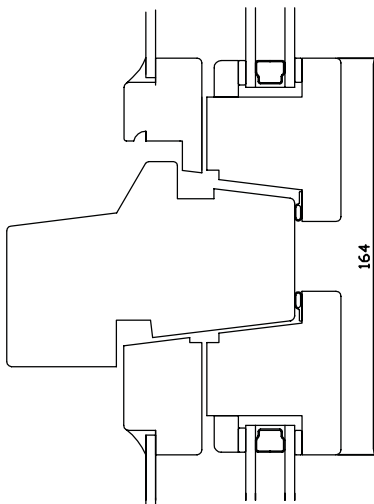

# INÅTGÅENDE FÖNSTER

Trä/Aluminium | Karm | 105 mm eller 118 mm

ÖVERSTYCKE  
105 alt. 118 KARM

SIDA  
105 alt. 118  
KARM

92

MITTPOST

154

TVÄRPOST TRÄ  
105 alt. 118 KARM

164

TVÄRPOST ALU-SKENA  
105 KARM

164

MÖTE

115