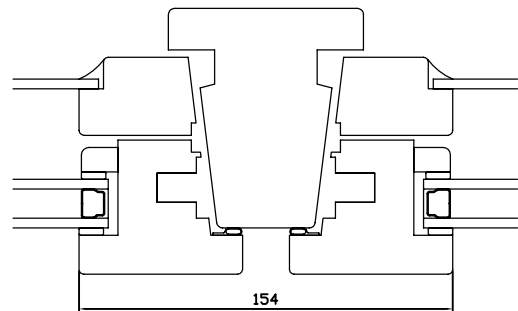

# INÅTGÅENDE FÖNSTER

Trä/Aluminium | Karm | 105 mm eller 118 mm

ÖVERSTYCKE  
105 alt. 118 KARM

SIDA  
105 alt. 118  
KARM

92

MITTPOST

154

TVÄRPOST TRÄ  
105 alt. 118 KARM