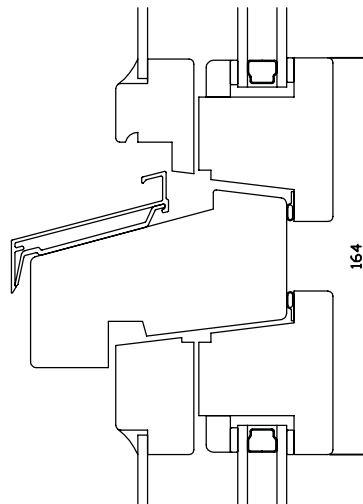

TVÄRPOST ALU-SKENA
105 KARM

164