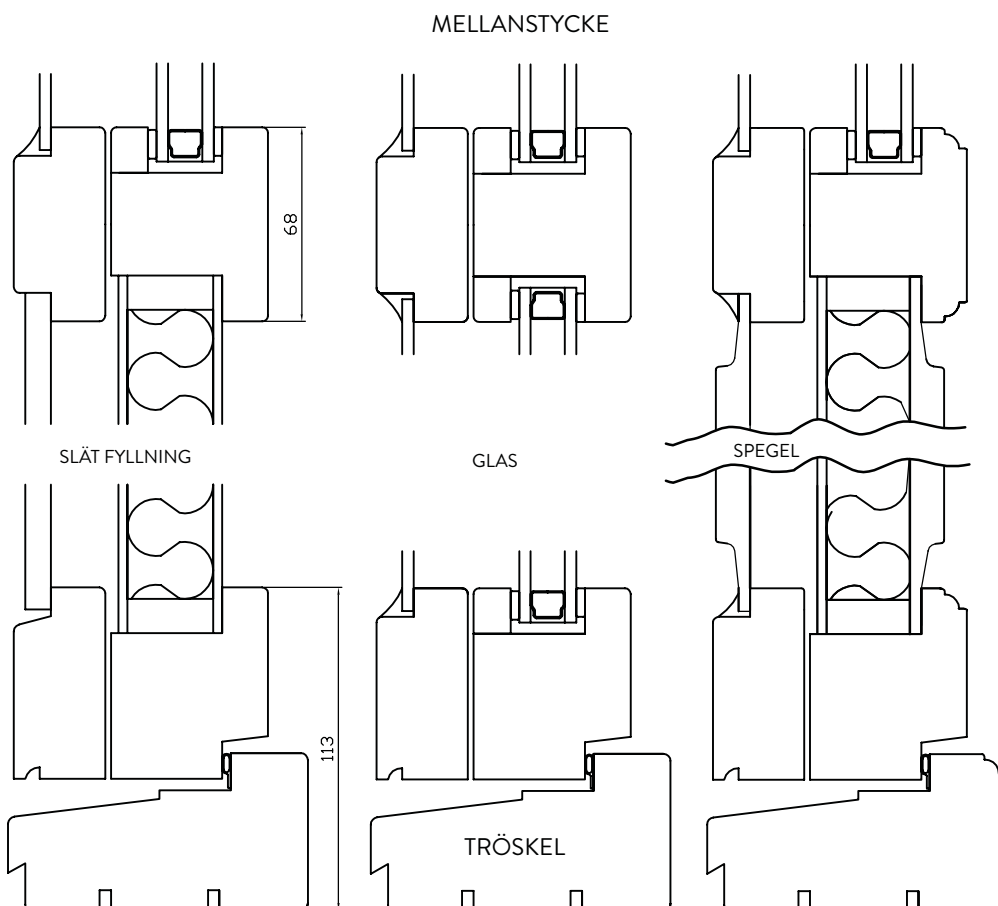

ODENFÖNSTER

KDU

UTÅTGÅENDE FÖNSTERDÖRR

Trä | Karm | 105 mm eller 118 mm

ALTERNATIVA
PROFILER

L-profil

Allmoge

Stor allmoge

Hålkärl

Svanhals