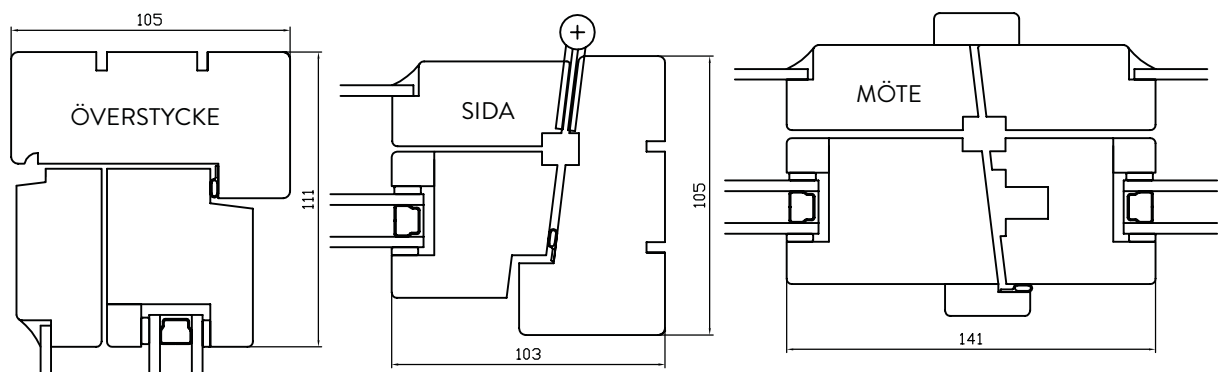

ODENFÖNSTER

KDU

UTÅTGÅENDE FÖNSTERDÖRR

Trä | Karm | 105 mm eller 118 mm

ALTERNATIVA
PROFILER

L-profil

Allmoge

Stor allmoge

Hålkärl

Svanhals