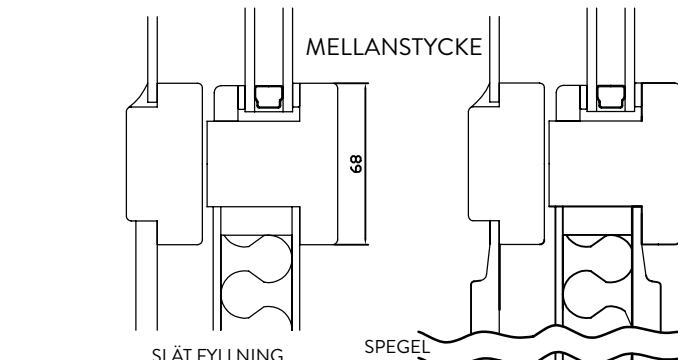

# INÅTGÅENDE FÖNSTER

Karm | 105 mm eller 118 mm

ALTERNATIVA  
PROFILER

L-profil

Allmoge

Stor allmoge

Hålkärl

Svanhals