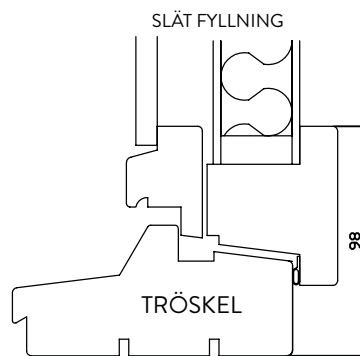

# INÅTGÅENDE FÖNSTER

Karm | 105 mm eller 118 mm

ALTERNATIVA  
PROFILER

L-profil

Allmoge

Stor allmoge

Hålkärl

Svanhals

HELGLASAD  
FÖNSTER-  
DÖRR