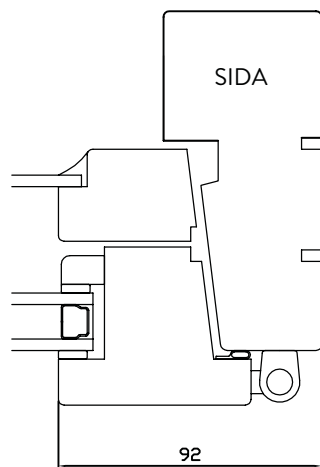

# INÅTGÅENDE FÖNSTER

Karm | 105 mm eller 118 mm

ALTERNATIVA  
PROFILER

L-profil

Allmoge

Stor allmoge

Hålkärl

Svanhals