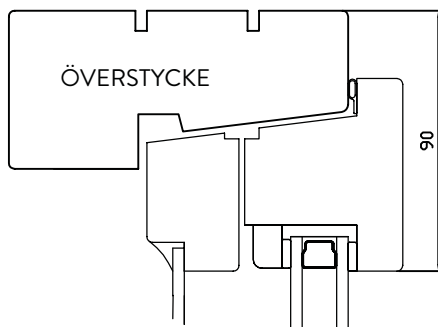

# INÅTGÅENDE FÖNSTER

Karm | 105 mm eller 118 mm

ALTERNATIVA  
PROFILER

L-profil

Allmoge

Stor allmoge

Hålkärl

Svanhals

HELGLASAD  
FÖNSTER-  
DÖRR