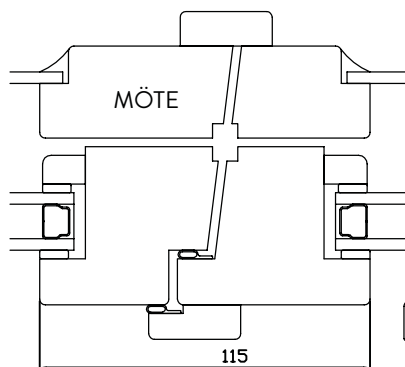

# INÅTGÅENDE FÖNSTER

Karm | 105 mm eller 118 mm

ALTERNATIVA  
PROFILER

L-profil

Allmoge

Stor allmoge

Hålkärl

Svanhals