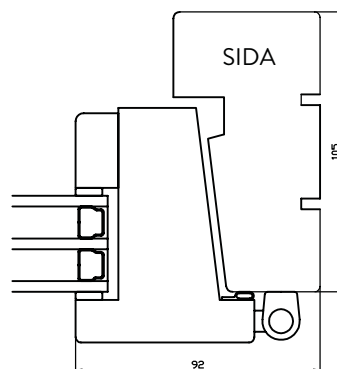

ODENFÖNSTER

EDI

INÅTGÅENDE FÖNSTERDÖRR

Enkelbåge | Karm med trälist och träunderstycke | 105 mm eller 118 mm

ALTERNATIVA PROFILER

L-profil

Allmoge

Stor allmoge

Hålkärl

Svanhals