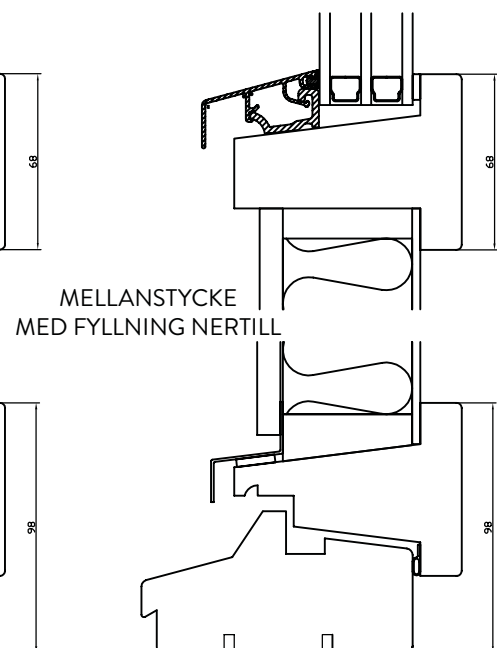

ODENFÖNSTER

EDI

INÅTGÅENDE FÖNSTERDÖRR

Enkelbåge | Karm med trälist och träunderstycke | 105 mm eller 118 mm

ALTERNATIVA PROFILER

L-profil

Allmoge

Stor allmoge

Hålkärl

Svanhals