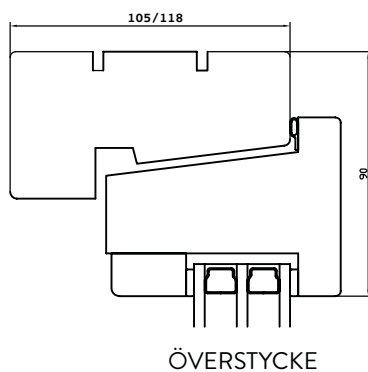

ODENFÖNSTER

EDI

INÅTGÅENDE FÖNSTERDÖRR

Enkelbåge | Karm med trälist och träunderstycke | 105 mm eller 118 mm

ALTERNATIVA PROFILER

L-profil

Allmoge

Stor allmoge

Hålkärl

Svanhals