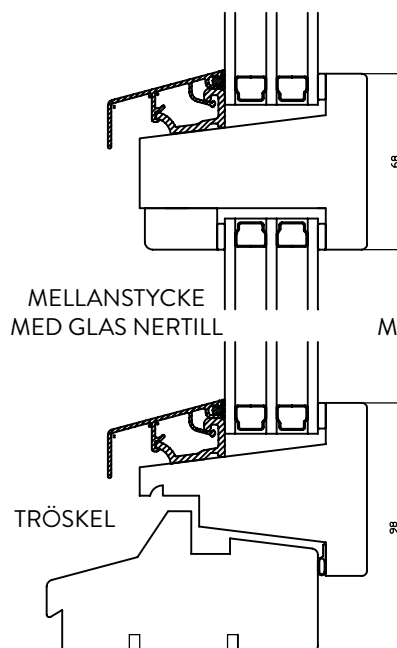

ODENFÖNSTER

EDI

INÅTGÅENDE FÖNSTERDÖRR

Enkelbåge | Karm med trälist och träunderstycke | 105 mm eller 118 mm

ALTERNATIVA PROFILER

L-profil

Allmoge

Stor allmoge

Hålkärl

Svanhals